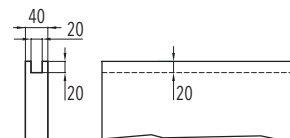

ECLISSE SYNTESIS® LINE

ВЕРСИЯ ПОД ШТУКАТУРКУ

ВНИМАНИЕ

Для установки кронштейнов необходимо сделать вырез в верхней части дверного полотна. В нижней части дверного полотна делается вырез для нижнего направляющего флажка (см. чертежи)

ПЕНАЛ СТАНДАРТНЫХ РАЗМЕРОВ

| РАЗМЕР ПРОЕМА A x H | РАЗМЕР КОНСТРУКЦИИ | | РАЗМЕР ДВЕРНОГО ПОЛОТНА* | |
|-------------------------------|--------------------|------------------|--------------------------|-----------|
| | B | C x H1 | DW | DH |
| 600 x 2000/2100 | 750 | 1393 x 2060/2160 | 615 ÷ 635 | 1992/2092 |
| 700 x 2000/2100 | 850 | 1593 x 2060/2160 | 715 ÷ 735 | 1992/2092 |
| 800 x 2000/2100 | 950 | 1793 x 2060/2160 | 815 ÷ 835 | 1992/2092 |
| 900 x 2000/2100 | 1050 | 1993 x 2060/2160 | 915 ÷ 935 | 1992/2092 |
| 1000 x 2000/2100 | 1150 | 2193 x 2060/2160 | 1015 ÷ 1035 | 1992/2092 |

| ГОТОВАЯ СТЕНА= GC | КИРПИЧ= K | ВНУТРЕННИЙ ПРОЕМ= BП |
|-------------------|-----------|----------------------|
| 108 → | 80 | 54 |
| 125 → | 100 | 54 |
| 150 → | 120 | 54 |

Размеры в мм.

НЕ СТАНДАРТНЫЕ РАЗМЕРЫ

- ▶ Ширина проема
FW 108: 600÷1000 mm
FW 125: 600÷1300 mm
FW 150: 600÷1300 mm
- ▶ Высота проема
FW 108: 1000÷2600 mm
FW 125: 1000÷2700 mm
FW 150: 1000÷2700 mm
- ▶ Средние размеры требуют заказных дверных полотен (e.g. A= 650 mm).