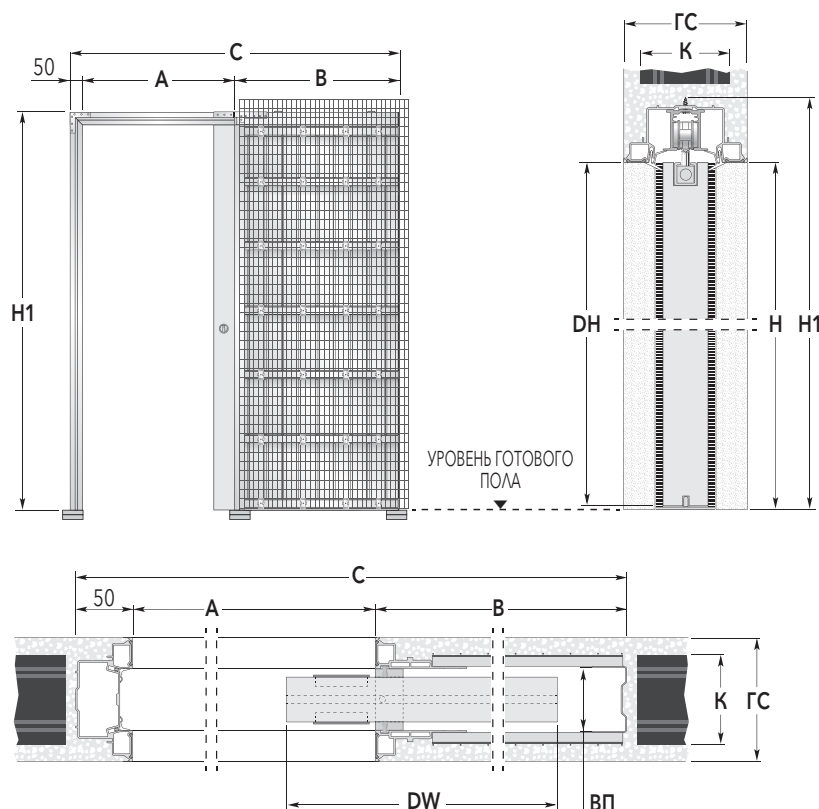

ECLISSE SYNTESIS® LINE

ВЕРСИЯ ПОД ШТУКАТУРКУ

ВНИМАНИЕ

Для установки кронштейнов необходимо сделать вырез в верхней части дверного полотна. В нижней части дверного полотна делается вырез для нижнего направляющего флажка (см. чертежи)

ПЕНАЛ СТАНДАРТНЫХ РАЗМЕРОВ

| РАЗМЕР ПРОЕМА A x H | РАЗМЕР КОНСТРУКЦИИ | | РАЗМЕР ДВЕРНОГО ПОЛОТНА* | |
|-------------------------------|--------------------|------------------|--------------------------|-----------|
| | B | C x H1 | DW | DH |
| 600 x 2000/2100 | 750 | 1393 x 2060/2160 | 615 ÷ 635 | 1992/2092 |
| 700 x 2000/2100 | 850 | 1593 x 2060/2160 | 715 ÷ 735 | 1992/2092 |
| 800 x 2000/2100 | 950 | 1793 x 2060/2160 | 815 ÷ 835 | 1992/2092 |
| 900 x 2000/2100 | 1050 | 1993 x 2060/2160 | 915 ÷ 935 | 1992/2092 |
| 1000 x 2000/2100 | 1150 | 2193 x 2060/2160 | 1015 ÷ 1035 | 1992/2092 |

| ГОТОВАЯ СТЕНА= GC | КИРПИЧ= K | ВНУТРЕННИЙ ПРОЕМ= BП |
|-------------------|-----------|----------------------|
| 108 → | 80 | 54 |
| 125 → | 100 | 54 |
| 150 → | 120 | 54 |

Размеры в мм.

НЕ СТАНДАРТНЫЕ РАЗМЕРЫ

- ▶ Ширина проема
FW 108: 600÷1000 mm
FW 125: 600÷1300 mm
FW 150: 600÷1300 mm
- ▶ Высота проема
FW 108: 1000÷2600 mm
FW 125: 1000÷2700 mm
FW 150: 1000÷2700 mm
- ▶ Средние размеры требуют заказных дверных полотен (e.g. A= 650 mm).