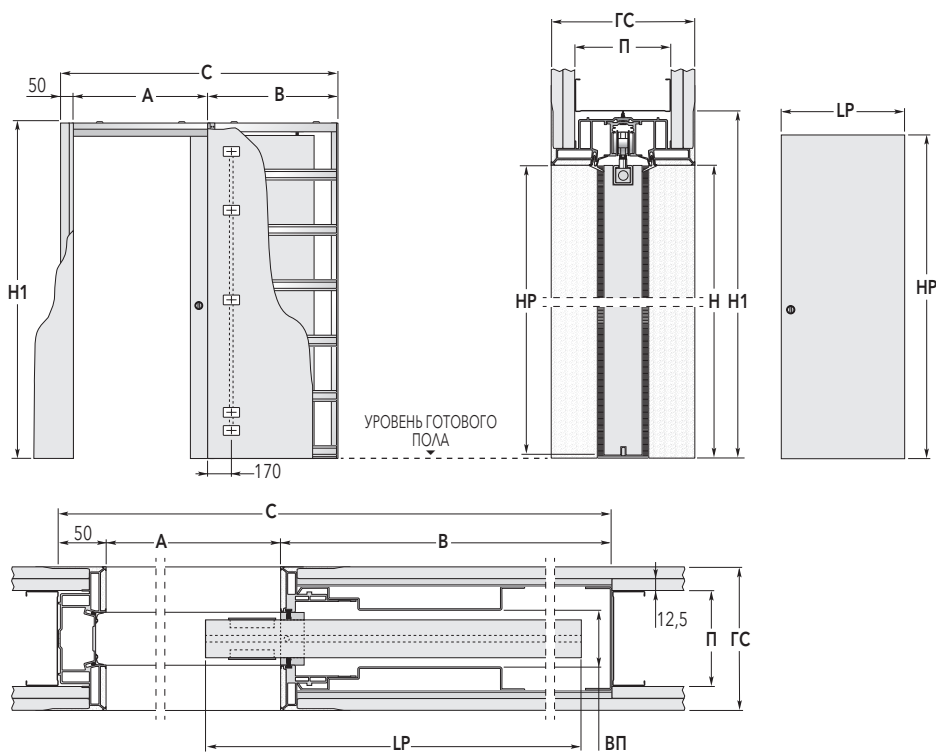

ECLISSE SYNTESIS® LUCE

ECLISSE SYNTESIS® LUCE - Эстетика раздвижной двери без оформления проема в сочетании с функциональностью решения для скрытого монтажа электроустановочных коробок. Пенал для стен толщиной 150 мм позволяет смонтировать до пяти розеток, выключателей, термостатов и пр. с каждой стороны двери.

ВНИМАНИЕ

Для установки кронштейнов необходимо сделать вырез в верхней части дверного полотна. В нижней части дверного полотна делается вырез для нижнего направляющего флажка (см. чертежи)

ПЕНАЛ СТАНДАРТНЫХ РАЗМЕРОВ		РАЗМЕР ДВЕРНОГО ПОЛОТНА*	
РАЗМЕР ПРОЕМА А x Н	РАЗМЕР КОНСТРУКЦИИ В С x Н1	LP	НР
600 x 2000/2100	737 1380 x 2060/2160	615÷635	1992/2092
700 x 2000/2100	837 1580 x 2060/2160	715÷735	1992/2092
800 x 2000/2100	937 1780 x 2060/2160	815÷835	1992/2092
900 x 2000/2100	1037 1980 x 2060/2160	915÷935	1992/2092
1000 x 2000/2100	1137 2180 x 2060/2160	1015÷1035	1992/2092

ДОСТУПНЫЕ ТОЛЩИНЫ		
ГОТОВАЯ СТЕНА ГС	ПРОФИЛЬ П	ВНУТРЕННИЙ ПРОЕМ ВП
150	100	54
Отделка стены двумя листами гипсокартона, отделка пеналя только одним листом		

Размеры в мм.

ВНИМАНИЕ!

- ▶ Размер проема А уменьшен на 7 мм.
- ▶ Подготовлен к монтажу электроприборов с обеих сторон.
- ▶ Рекомендуемая толщина дверного полотна - 40 мм (включая штапики для стекла).
- ▶ При толщине пеналов штт 150 мм рекомендуется отделка в два листа гипсокартона с каждой стороны.
- ▶ Стандартная грузоподъемность механизма - 100 кг.
- * Все указанные параметры относятся к дверным полотнам из дерева.

ПРЕДУПРЕЖДЕНИЕ

- ▶ В связи с конструктивными особенностями, а также по требованиям безопасности, ECLISSE рекомендует устанавливать дверное полотно с выступом на 80 мм за пределы пеналя.
- ▶ В случае необходимости можно регулировать степень открывания дверного полотна.
- ▶ Для того, чтобы дверное полотно полностью уходило внутрь пеналя, необходимо сделать вырез под нижний проводник на всю ширину полотна.
- ▶ Вырез под нижний проводник должен иметь следующие размеры: 7x15 мм.