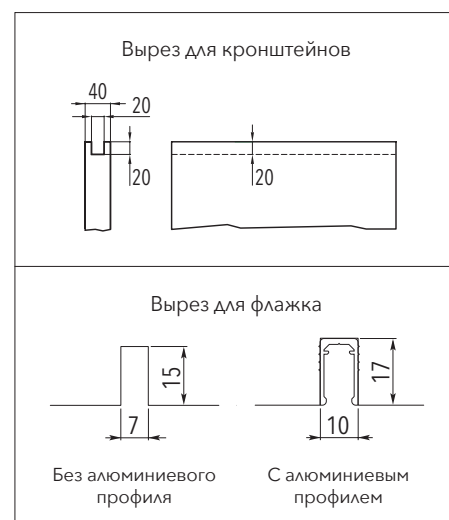

ECLISSE SYNTESIS® LUCE

ECLISSE SYNTESIS® LUCE - Эстетика раздвижной двери без оформления проема в сочетании с функциональностью решения для скрытого монтажа электроустановочных коробок. Пенал для стен толщиной 150 мм позволяет смонтировать до пяти розеток, выключателей, термостатов и пр. с каждой стороны двери.

ВНИМАНИЕ

Для установки кронштейнов необходимо сделать вырез в верхней части дверного полотна. В нижней части дверного полотна делается вырез для нижнего направляющего флажка (см. чертежи)

ПЕНАЛ СТАНДАРТНЫХ РАЗМЕРОВ		РАЗМЕР ДВЕРНОГО ПОЛОТНА*	
РАЗМЕР ПРОЕМА А x Н	РАЗМЕР КОНСТРУКЦИИ В С x Н1	LP	НР
600 x 2000/2100	737 1380 x 2060/2160	615÷635	1992/2092
700 x 2000/2100	837 1580 x 2060/2160	715÷735	1992/2092
800 x 2000/2100	937 1780 x 2060/2160	815÷835	1992/2092
900 x 2000/2100	1037 1980 x 2060/2160	915÷935	1992/2092
1000 x 2000/2100	1137 2180 x 2060/2160	1015÷1035	1992/2092

ДОСТУПНЫЕ ТОЛЩИНЫ		
ГОТОВАЯ СТЕНА ГС	ПРОФИЛЬ П	ВНУТРЕННИЙ ПРОЕМ ВП
150	100	54
Отделка стены двумя листами гипсокартона, отделка пеналя только одним листом		

Размеры в мм.

ВНИМАНИЕ!

- ▶ Размер проема А уменьшен на 7 мм.
- ▶ Подготовлен к монтажу электроприборов с обеих сторон.
- ▶ Рекомендуемая толщина дверного полотна - 40 мм (включая штапики для стекла).
- ▶ При толщине пеналов штт 150 мм рекомендуется отделка в два листа гипсокартона с каждой стороны.
- ▶ Стандартная грузоподъемность механизма - 100 кг.
- * Все указанные параметры относятся к дверным полотнам из дерева.

ПРЕДУПРЕЖДЕНИЕ

- ▶ В связи с конструктивными особенностями, а также по требованиям безопасности, ECLISSE рекомендует устанавливать дверное полотно с выступом на 80 мм за пределы пеналя.
- ▶ В случае необходимости можно регулировать степень открывания дверного полотна.
- ▶ Для того, чтобы дверное полотно полностью уходило внутрь пеналя, необходимо сделать вырез под нижний проводник на всю ширину полотна.
- ▶ Вырез под нижний проводник должен иметь следующие размеры: 7x15 мм.